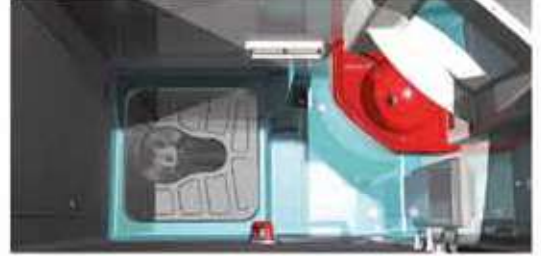

Demiryolu Araçları İçin Vakumlu Tuvalet Sistemleri

Sanitary Systems For Rolling Stock

Engelli Tuvaletleri Disabled Toilet

- Manuel veya Elektrikle Çalışan Kapı Sistemi
- Avrupa Stili Vakumlu Tuvalet Sistemi
- TSI PRM ile uyumludur

- Manual Or Electromechanic Operated Door System
- European Style Vacuum Toilet System
- Comply with TSI PRM Standards

Standart Tuvalet Standard Toilet

- Manuel veya Elektrikle Çalışan Kapı Sistemi
- Alaturka veya Avrupa Stili Vakumlu Tuvalet Sistemi
- TSI PRM ile uyumludur